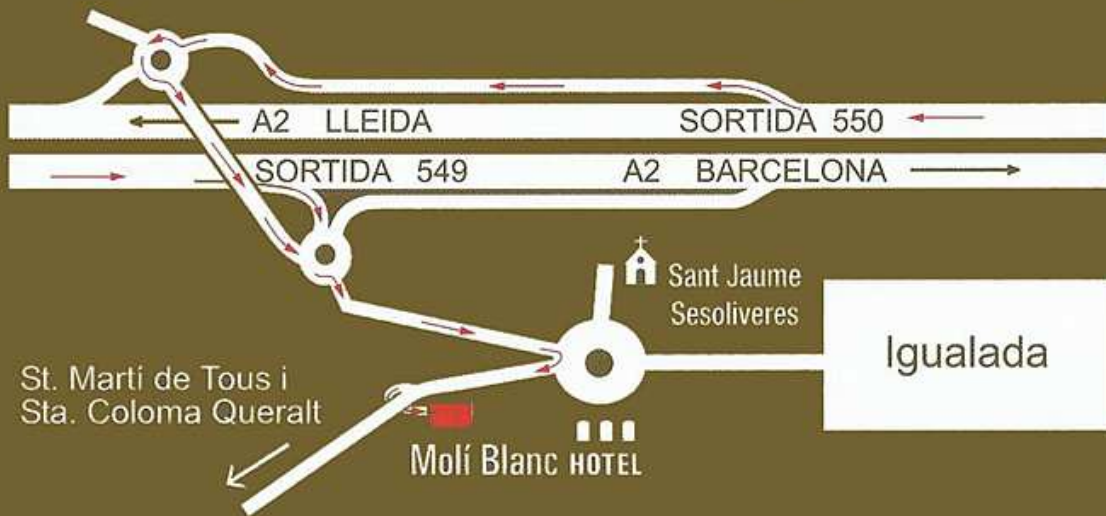

Hotel Molí Blanc, a 2 minuts d'Igualada

Ctra. Igualada a Sta. Coloma de Queralt C-241c, km 0,9 | 08719 JORBA Barcelona

Telèfon 93 801 91 79 | Fax 93 803 69 05 | hotel@moliblanchotel.cat